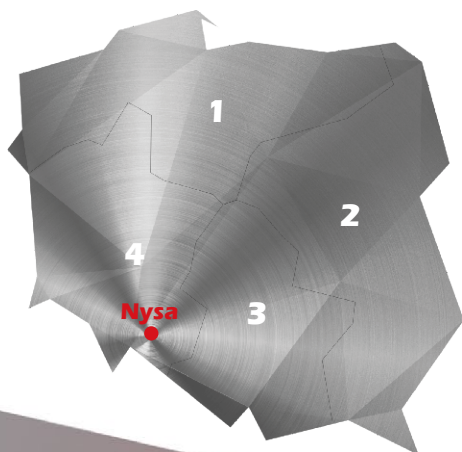

MEGA FORT 4

W STANDARDZIE

- profilowane ściany – 4 mm – stal wysokowytrzymała
- podłoga – 5 mm – stal trudnościeralna Hardox
- pochylona ściana przednia
- ściany boczne wzmocnione dodatkowymi przetłoczeniami
- daszek nad siłownikiem
- balkon montowany na skrzyni
- aluminiowy zderzak
- lekka stalowa rama

WYPOSAŻENIE DODATKOWE

- elektryczny dach przesuwany Hyva
- pakiet ULTRALIGHT: lekki siłownik, aluminiowe zbiorniki i łąpy podporowe, alufelgi
- podnoszone dwie osie
- oświetlenie LED
- hydroklapa
- dowolny kolor skrzyni i ramy zgodny z paletą RAL
- kolor plandeki według wzornika

SIĘĆ SPRZEDAŻY W POLSCE

REGION 1

tel. +48 505 280 987

REGION 2

tel. +48 505 280 935

REGION 3

tel. +48 535 001 398

REGION 4

tel. +48 505 280 969

EXPORT MANAGER

tel. +48 500 021 834

www.mega-nysa.pl

e: handlowy@mega-nysa.pl

a: MEGA Sp. z o.o., ul. Piłsudskiego 55, 48-303 Nysa

t: + 48 77 449 42 51 - Dział sprzedaży

+ 48 77 449 42 50 - Serwis

+ 48 517 768 908 - Części zamienne